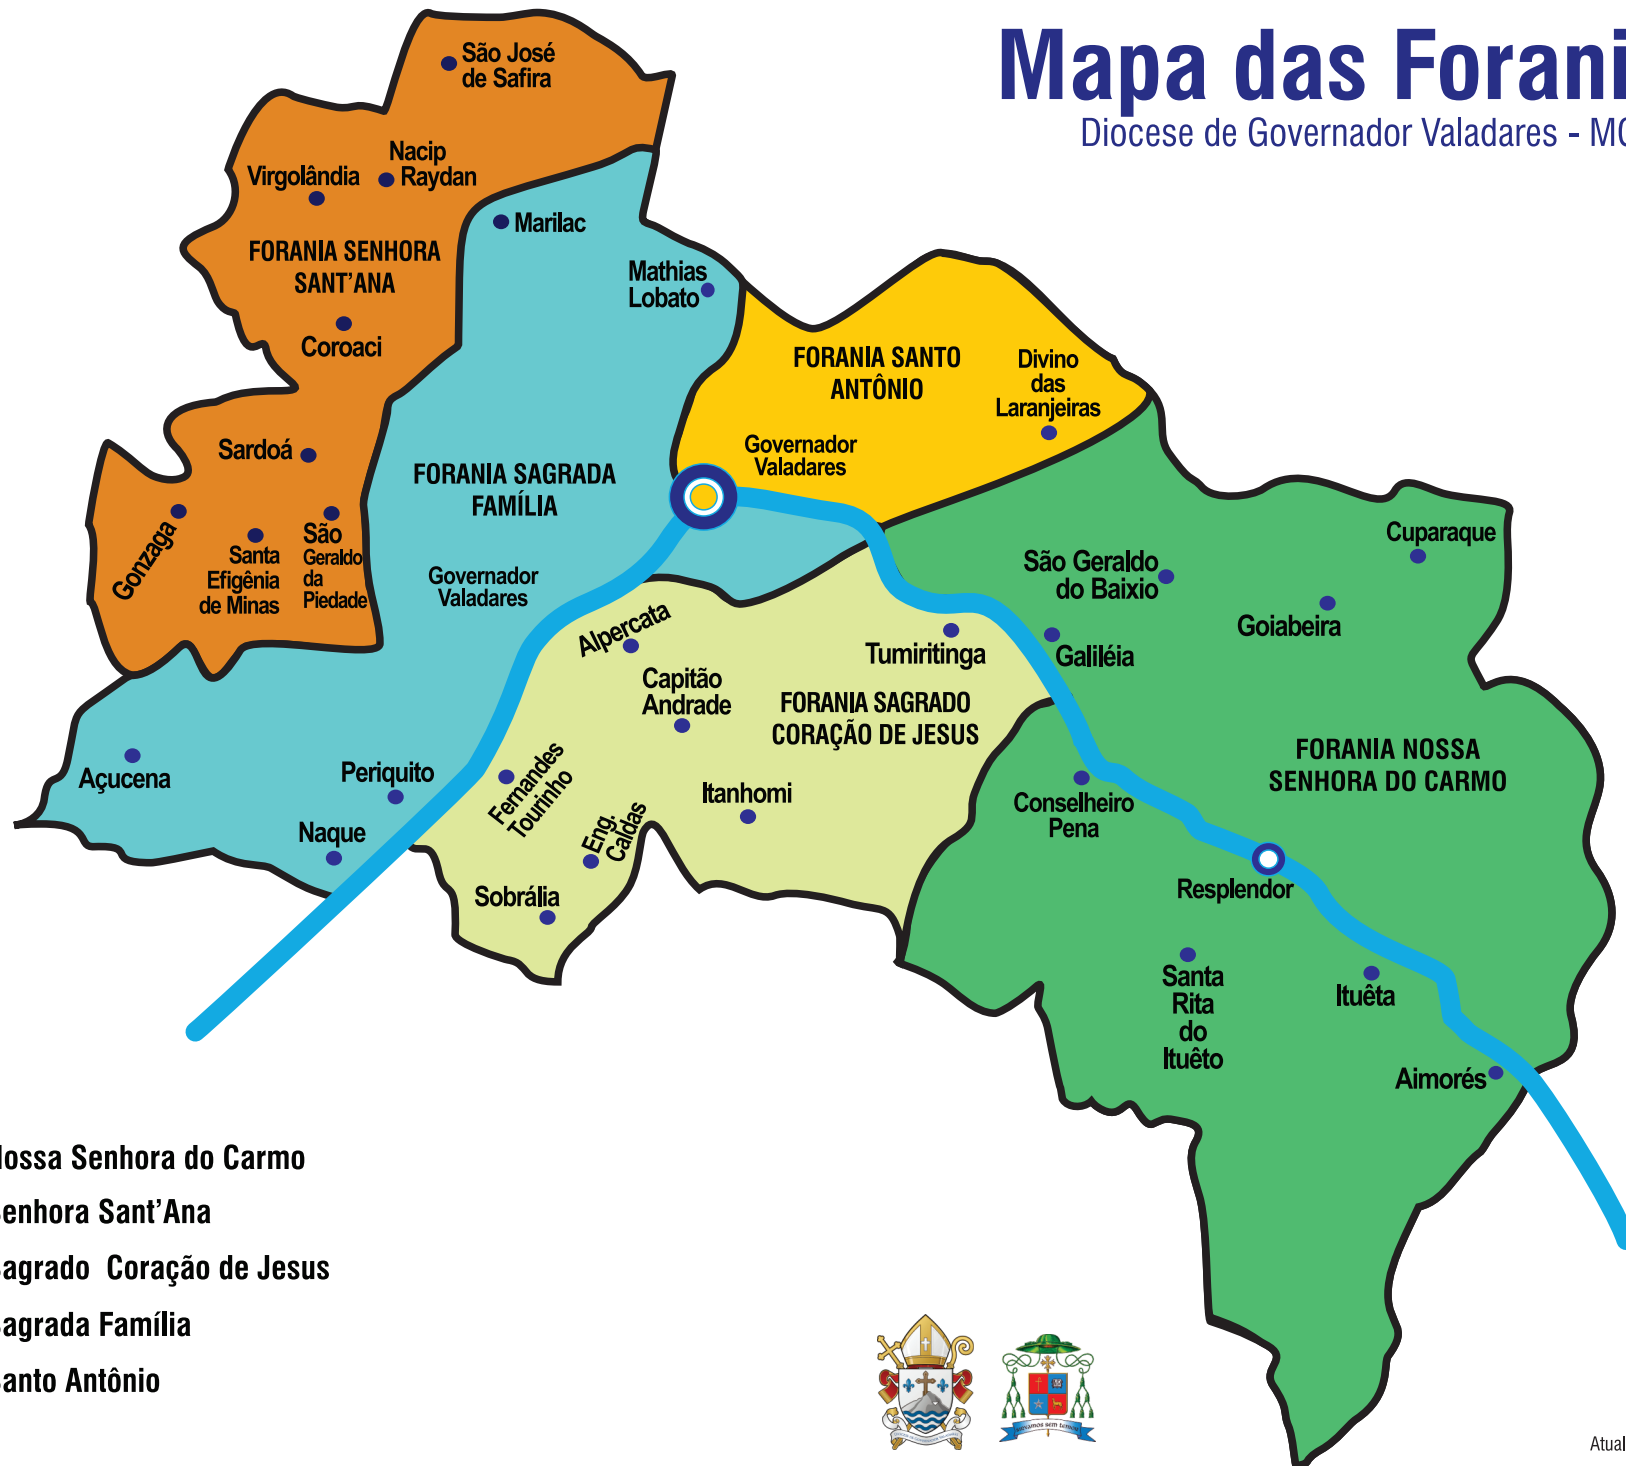

# Mapa das Foranias

Diocese de Governador Valadares - MG

- Forania Nossa Senhora do Carmo
- Forania Senhora Sant'Ana
- Forania Sagrado Coração de Jesus
- Forania Sagrada Família
- Forania Santo Antônio
- Rio Doce